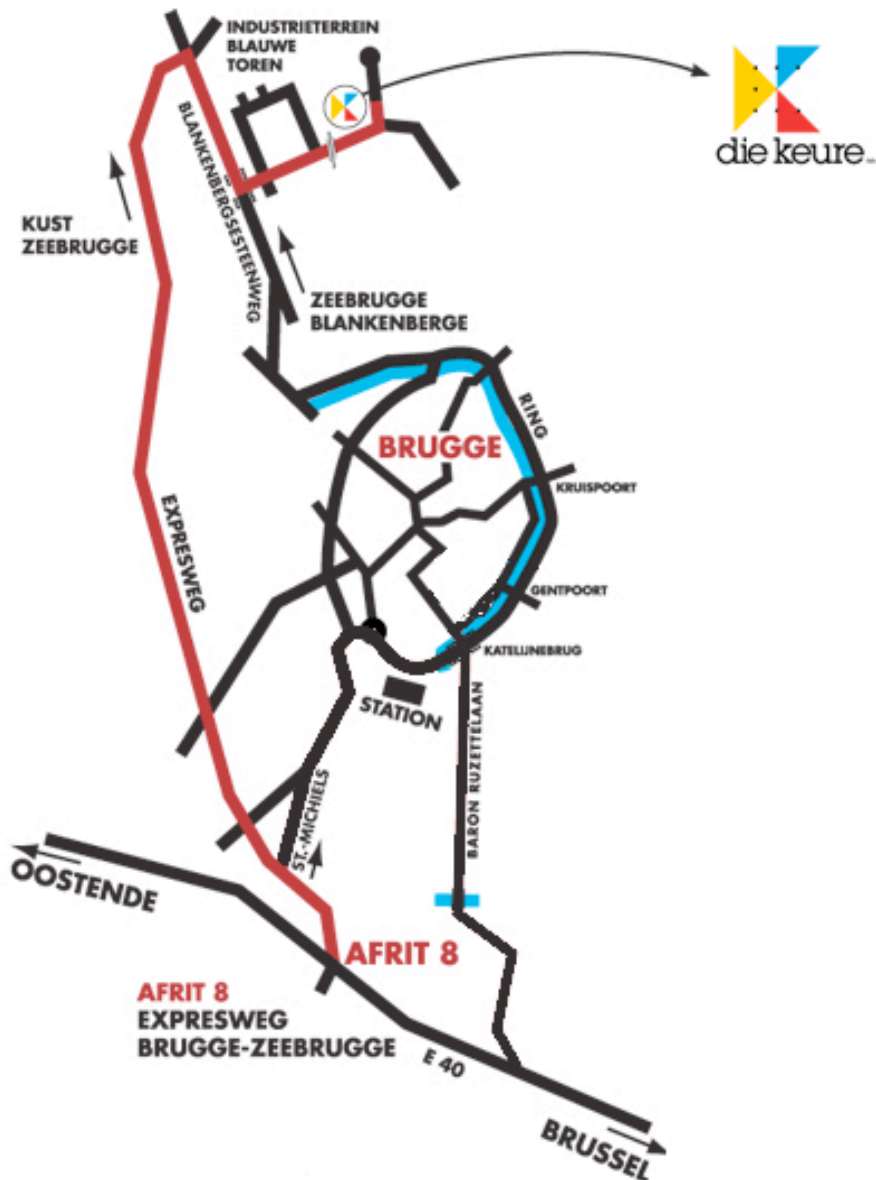

Die Keure Educatief routeplan

Kleine Pathoekeweg 3
8000 Brugge

Tel 050 47 12 88
Fax 050 47 12 87

educatieve.uitgaven@diekeure.be
www.diekeure.be/educatief

Bereikbaar via E40 - AFRIT 8

EXPRESWEG richting Zeebrugge - Blankenberge
AFRIT INDUSTRIETERREIN BLAUWE TOREN richting BRUGGE
1e LICHTEN LINKS.
Onder VIADUCT, 1e straat LINKS